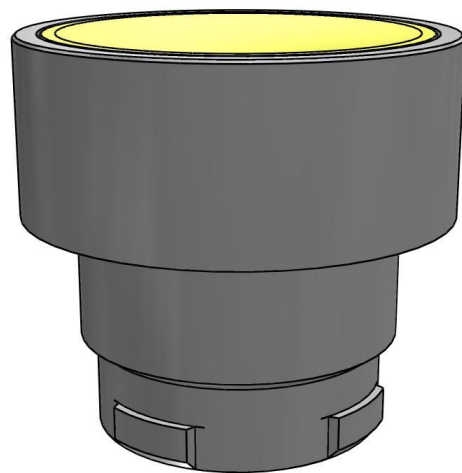

КНОПКА ВРІВЕНЬ БЕЗ ФІКСАЦІЇ

АРТИКУЛ:
ECX 1103

ТЕХНІЧНІ ХАРАКТЕРИСТИКИ:

Артикул	ЕСХ 1103
Опис	Кнопка врівень
Матеріал корпусу	Хромований Zamak (цинк-алюміній-мідь-магній сплав)
Колір	Жовтий
Підсвічування	Немає
Функціональність	миттєвої дії (без фіксації)
Зовнішній діаметр [мм]	30
Ступінь захисту IP	65