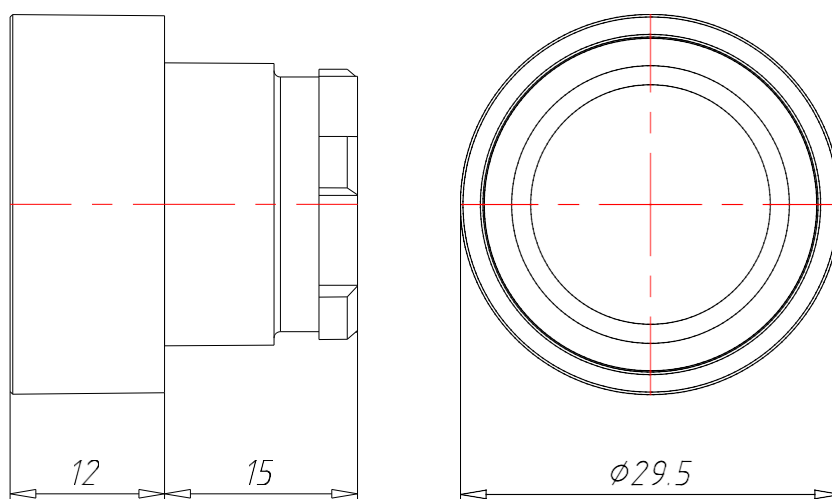

КНОПКА ВРІВЕНЬ БЕЗ ФІКСАЦІЇ

АРТИКУЛ:
ECX 1103

ТЕХНІЧНІ ХАРАКТЕРИСТИКИ:

Артикул	ЕСХ 1103
Опис	Кнопка врівень
Матеріал корпусу	Хромований Zamak (цинк-алюміній-мідь-магній сплав)
Колір	Жовтий
Підсвічування	Немає
Функціональність	миттєвої дії (без фіксації)
Зовнішній діаметр [мм]	30
Ступінь захисту IP	65